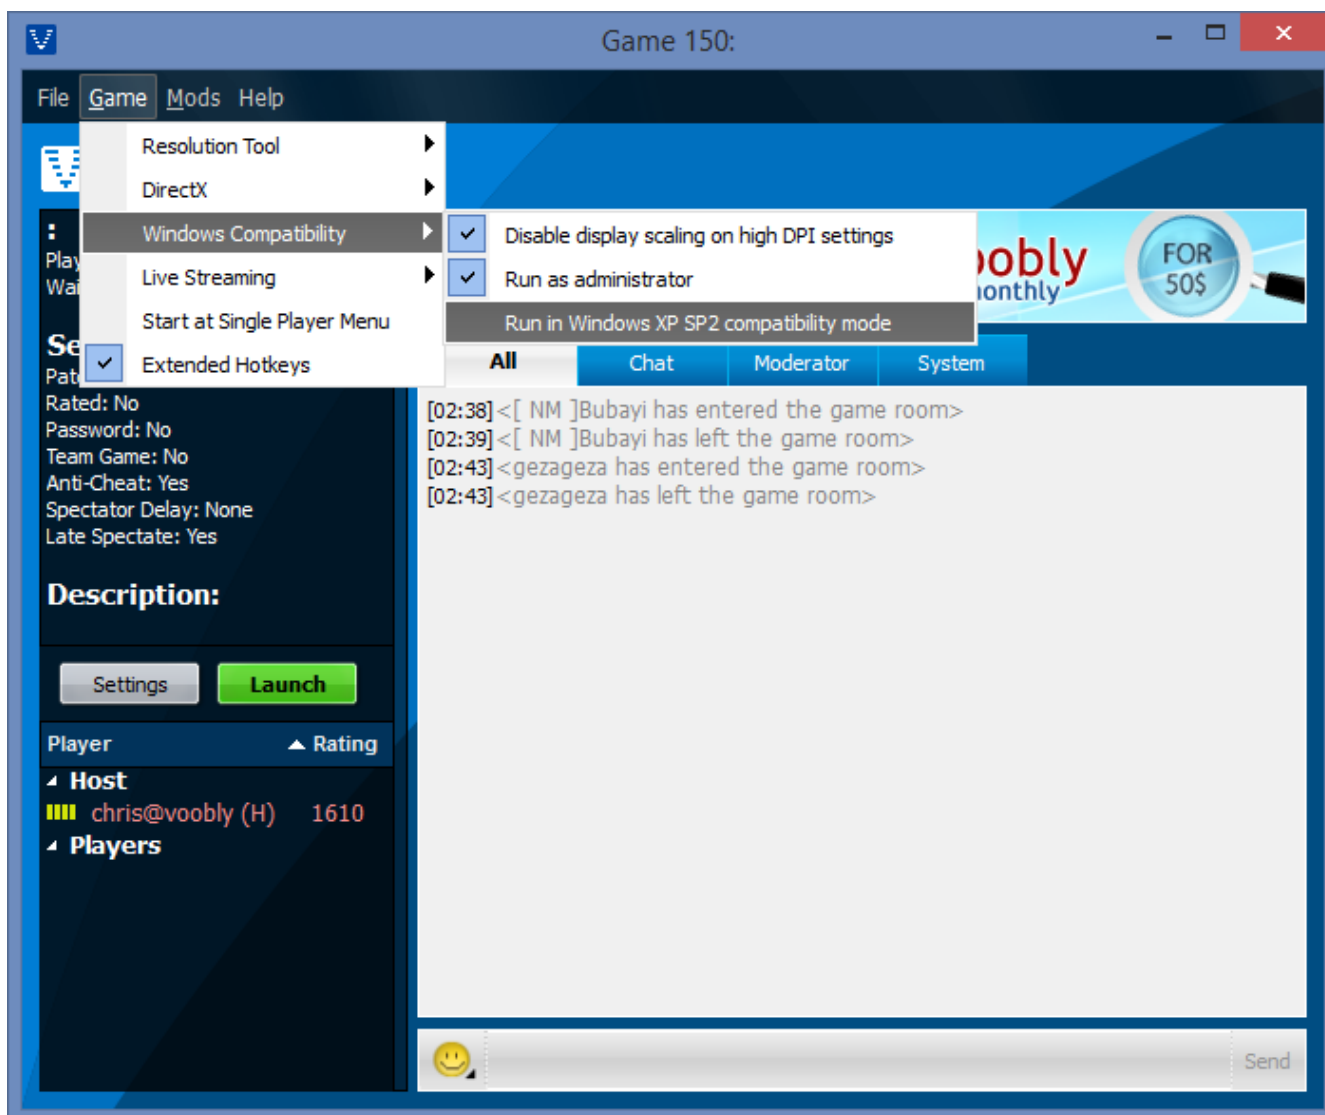

KB1065 Ausführung im Windows XP SP2 Kompatibilitätsmodus

Empfohlene Einstellung: **ENABLED**
Standard: **DISABLED**

Ähnliche Artikel

Page:KB1056 Spielfenster über mehrere Monitore

Page:KB1057 Erweiterte Multi-Monitor Features

Page:KB1065 Ausführung im Windows XP SP2 Kompatibilitätsmodus

Page:KB1063 Deaktivierung der Bildschirmskalierung bei hohen DPI Einstellungen

Page:KB1016 Age of Empires II Color Fix für Windows Vista and höher